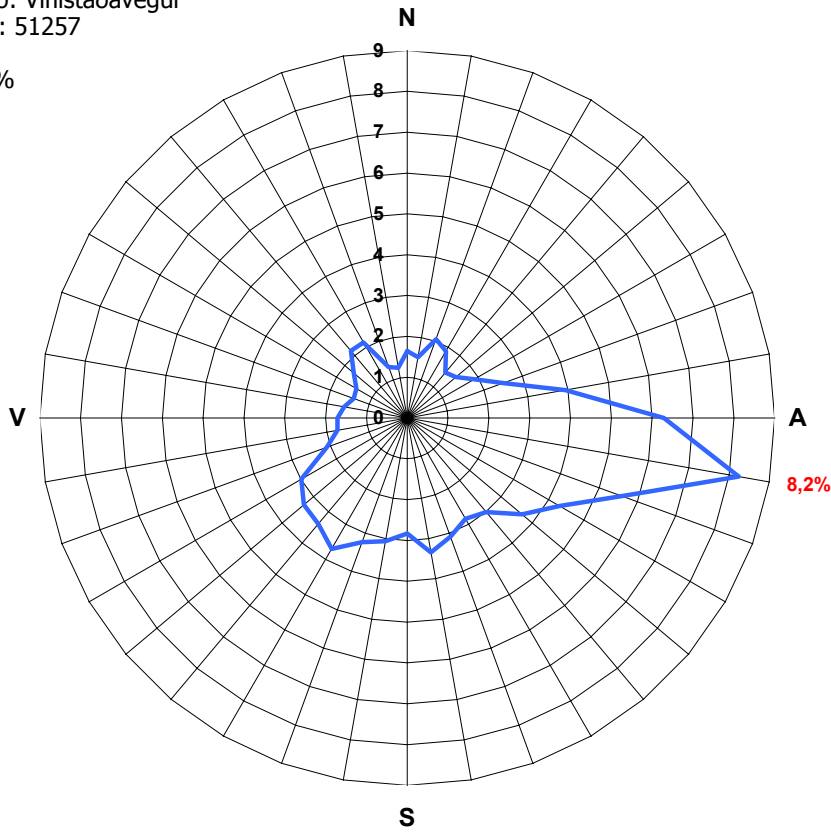

# Garðabær - Vífilstaðavegur

Tíðni vindáttá (%) , 19.1.1998 - 1.1.2004, allir mánuðir.

Sjálfvirk stöð: Vífilstaðavegur  
 Heildarfjöldi: 51257  
 Logn: 0,2%  
 Vantar: 0,2%

Vindrósinn sýnir tíðni hvernar vindáttar á veðurstöð. Miðað er við þá átt sem vindur blæs úr, þannig að t.d. fyrir tíðar austanáttir bendir vindrósinn í átt að 90 gráðum (norður er 0 gráður, suður 180).

## Meðalvindhraði hvernar vindáttar, metrar/sek

(Tölur inni í stöplum: Fjöldi athugana í vindátt)