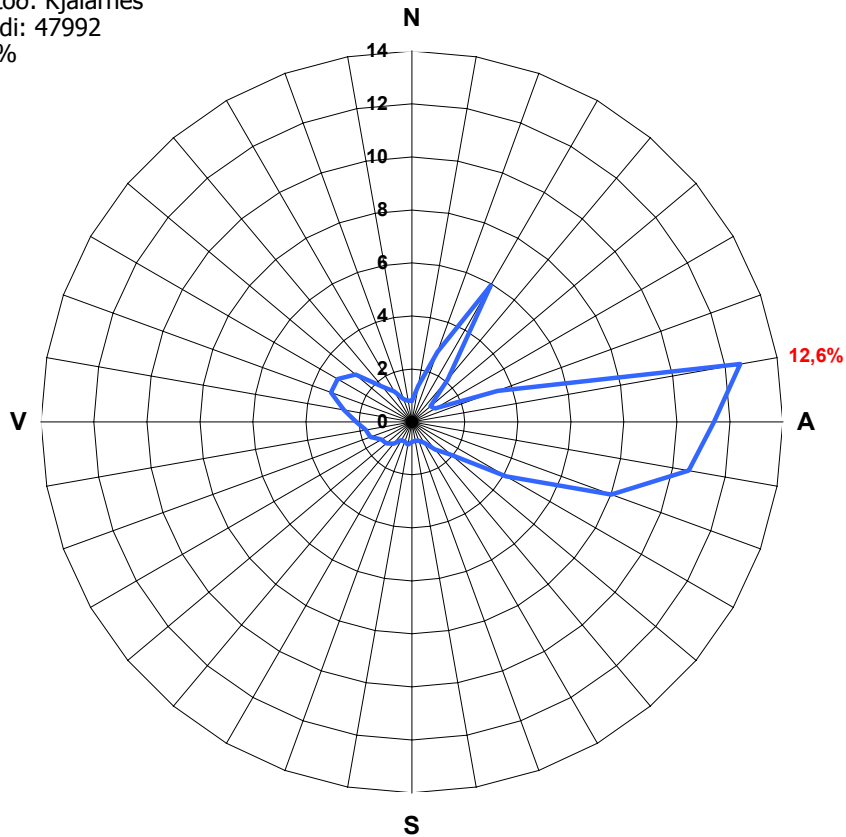

# Kjalarnes

Tíðni vindáttar (%), 10.7.1998 - 1.1.2004, allir mánuðir.

Sjálfvirk stöð: Kjalarnes  
 Heildarfjöldi: 47992  
 Logn: 0,2%

Vindrósinn sýnir tíðni hvernar vindáttar á veðurstöð. Miðað er við þá átt sem vindur blæs úr, þannig að t.d. fyrir tíðar austanáttir bendir vindrósinn í átt að 90 gráðum (norður er 0 gráður, suður 180).

## Meðalvindhraði hvernar vindáttar, metrar/sek

(Tölur inni í stöplum: Fjöldi athugana í vindátt)