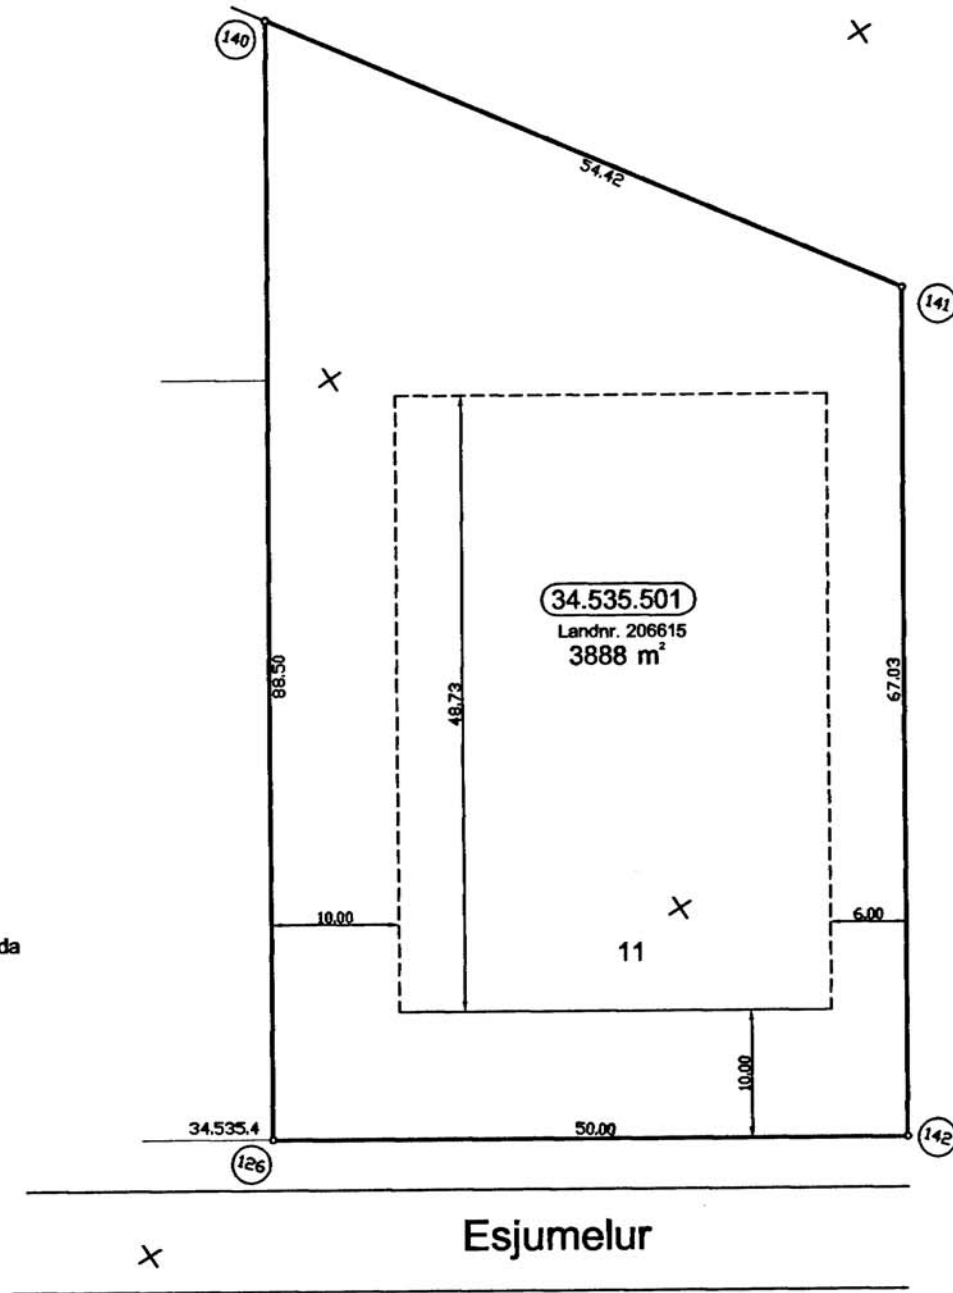

Prentað: 21. 8. 2006

Mæliblað **34.535.5**
Reykjavík, 1:500

NR.	Norður	Austur
126	412902.3203	369313.1637
140	412976.5206	369361.4027
141	412931.2670	369391.6203
142	412875.0673	369355.0835

+ N=413000
+ A=369300

+ N=412900
+ A=369400

Samþykktir sem þetta mæliblað, útgefið 21. 8. 2006, byggir á:
Sjá deiliskipulag sem samþykkt var í skipulagsnefnd 17. des. 2003 og borgarráði 6. jan. 2004.
Auglýsing um gildistöku deiliskipulagsins var birt í B-deild Stjórnartíðinda þann 30. jan. 2004.
Sjá einnig samþykkt skipulagsráðs þann 27. 4. 2005 um breytingu á staðfestu deiliskipulagi 6. jan. 2004.

Aðkoma að lóð og staðsetning og fjöldi bílastæða sé í samræmi við gildandi deiliskipulag.

Útprintun þarf ekki að vera í uppgefnum kvarða.

Fyrst gefið út: 21. 8. 2006