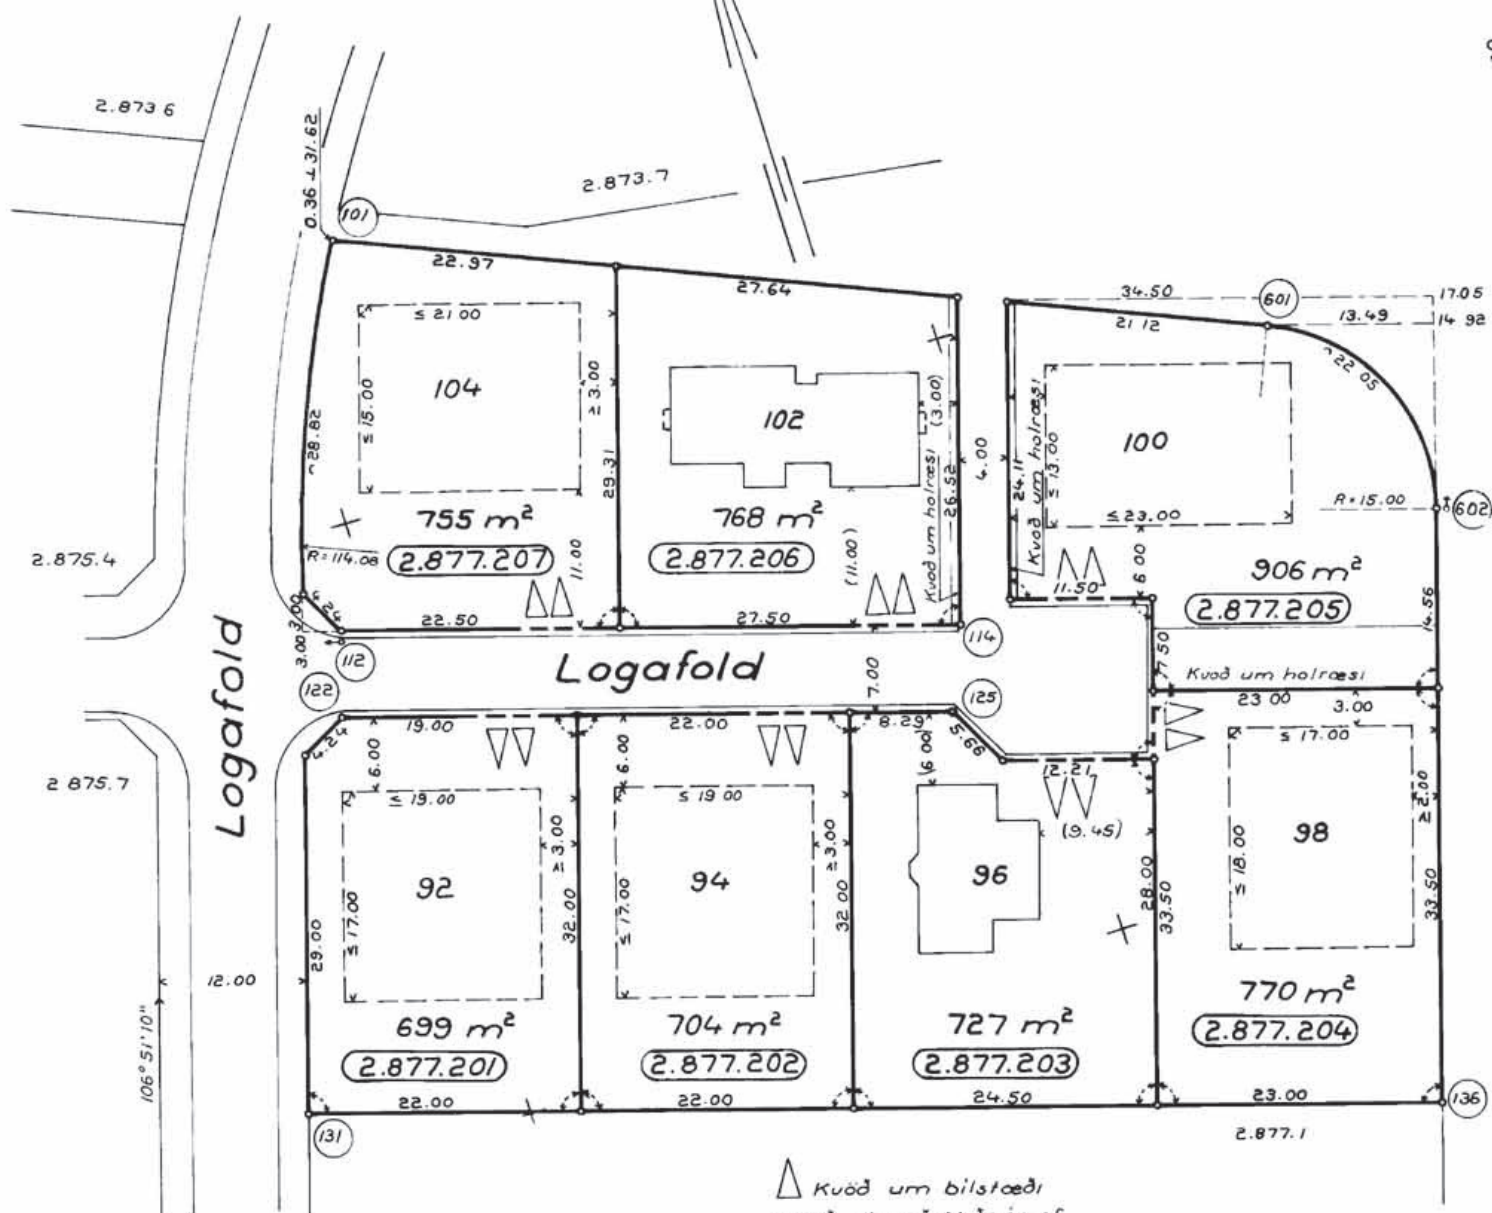

2.877.2

Mæliblað 2.877.2
Reykjavík, 1:500

Fyrst gefið út 8.8.1984

Nr.	X-hnit	Y-hnit
101	15344.1142	16672.1745
112	15352.9399	16641.8049
114	15305.0872	16627.3093
122	15354.9693	16635.1055
125	15307.7933	16620.8150
131	15367.1176	16605.3495
136	15279.5472	16578.8227
601	15274.1954	16643.0131
602	15265.6136	16624.8203